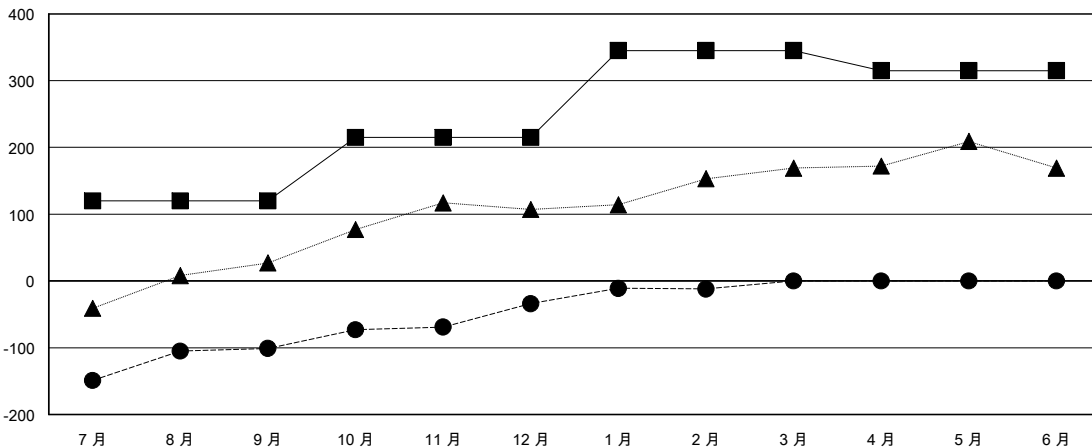

MONTHLY MEMBERSHIP PROGRESS REPORT

District 300 E2

Results as of: 2/28/2017

GMT: PEI-JEN CHEN

地點 REP OF CHINA

GMT憲章區

分會			
成果 2016-2017			
季	新分會目標	新會	會員流失的分會
7月/8月/9月	2	0	0
10月/11月/12月	1	1	1
1月/2月/3月	2	1	0
4月/5月/6月	0	0	0

位會員@每位須繳			
成果 2016-2017			
季	新會員淨增長目標 (不含復籍或轉會)	實際新會員增長數 (不含復籍或轉會)	實際退會會員 (包括轉會)
7月/8月/9月	120	131	232
10月/11月/12月	95	93	26
1月/2月/3月	130	42	20
4月/5月/6月	-30	0	0

目標與實際新會累積

目標和實際會員累積

已取消的分會: 1	
放棄的會員	
過世	6
分會已取消	3
其他	269
總計	278