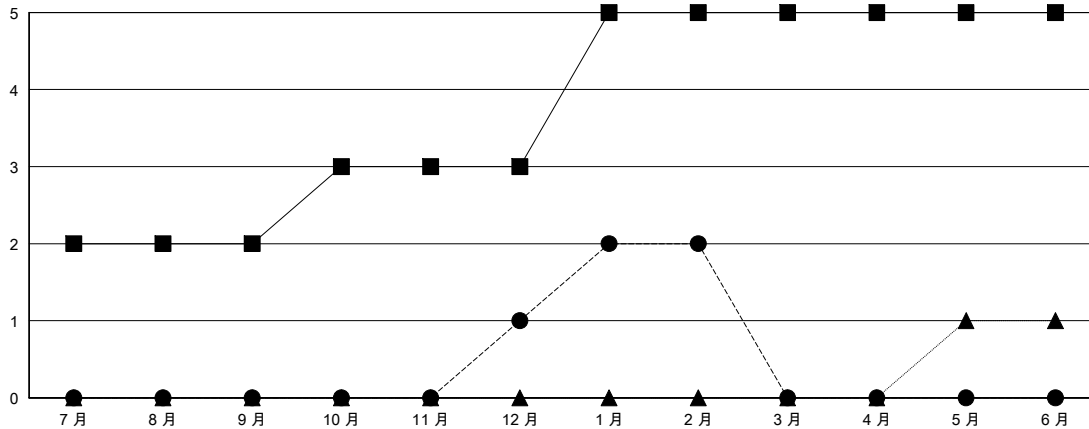

MONTHLY MEMBERSHIP PROGRESS REPORT

District 300 E2

Results as of: 2/28/2017

GMT: PEI-JEN CHEN

地點 REP OF CHINA

GMT憲章區

分會			
成果 2016-2017			
季	新分會目標	新會	會員流失的分會
7月/8月/9月	2	0	0
10月/11月/12月	1	1	1
1月/2月/3月	2	1	0
4月/5月/6月	0	0	0

位會員@每位須繳			
成果 2016-2017			
季	新會員淨增長目標 (不含復籍或轉會)	實際新會員增長數 (不含復籍或轉會)	實際退會會員 (包括轉會)
7月/8月/9月	120	131	232
10月/11月/12月	95	93	26
1月/2月/3月	130	42	20
4月/5月/6月	-30	0	0

目標與實際新會累積

目標和實際會員累積

已取消的分會: 1	
放棄的會員	
過世	6
分會已取消	3
其他	269
總計	278